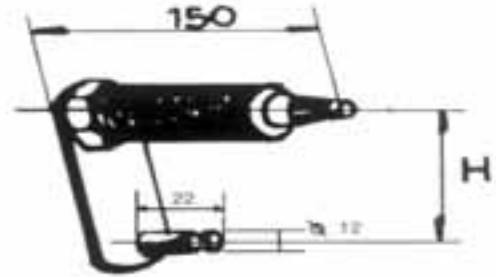

Art. 45.0091
PERNO TERGI H=68,25 mm