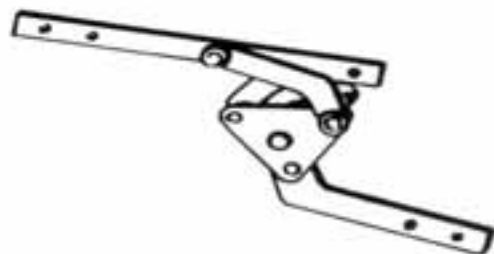

Art. 45.0164
SNODO RITARDO x F1 MACCHI