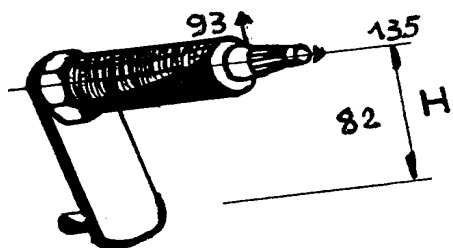

Art. 45.0094
PERNO TANDEM SX H=65 mm

Art. 45.0122 Rif. Orig. 8123147
PERNO TERGI SX H=68 F1 101MN

Art. 45.0142
PERNO TERGI H=48mm U210

Art. 45.0143
PERNO TERGI L=120mm. U210

Art. 45.0185
PERNO TERGI DX BUSOTTO