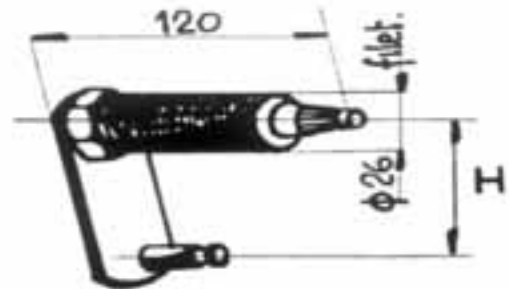

Art. 45.0073 Rif. Orig. 0057239.
PERNO TANDEM DX-SX 201 MN

RI - CAR - BUS

Art. 45.0089
PERNO TERGI H=83mm

Art. 45.0091
PERNO TERGI H=68,25 mm

Art. 45.0112 Rif. Orig. 8193889
PERNO CENTRALE FOLLE 480

Art. 45.0121 Rif. Orig. 0646117
PERNO TERGI DX H=83/84 F1 101MN