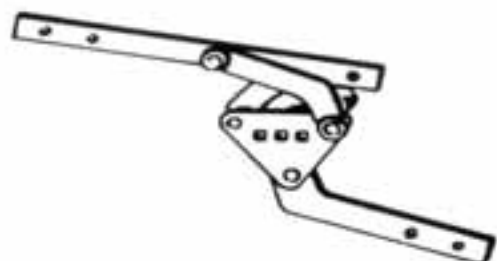

Art. 45.0125
INGRANAGGIO TERGI
Art. 45.0126
INGRANAGGIO TERGI x MOTORINO 45.0068

Art. 45.0127
INDOTTO x MOTORINO

Art. 45.0035 Rif. Orig. 0179128
SNODO TERGI RITARDO 370MN

Art. 45.0164
SNODO RITARDO x F1 MACCHI