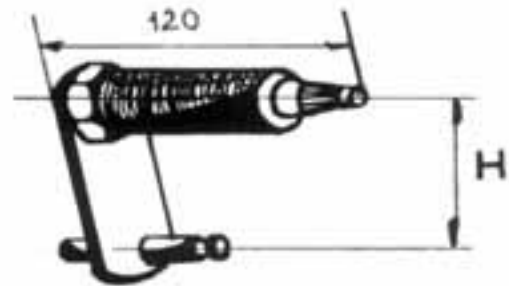

Art. 45.0122 Rif. Orig. 8123147
PERNO TERGI SX H=68 F1 101MN