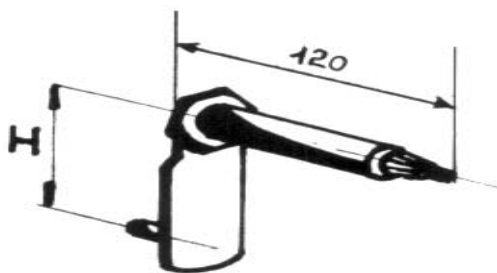

Art. 45.0142
PERNO TERGI H=48mm U210