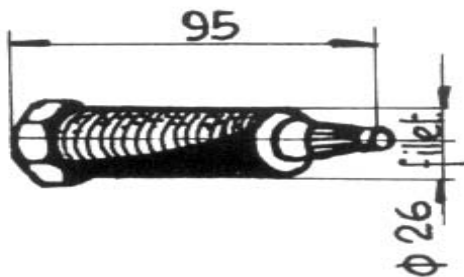

Art. 45.0073 Rif. Orig. 0057239.
PERNO TANDEM DX-SX 201 MN

RI - CAR - BUS

Art. 45.0089
PERNO TERGI H=83mm

Art. 45.0091
PERNO TERGI H=68,25 mm

Art. 45.0112 Rif. Orig. 8193889
PERNO CENTRALE FOLLE 480

Art. 45.0121 Rif. Orig. 0646117
PERNO TERGI DX H=83/84 F1 101MN