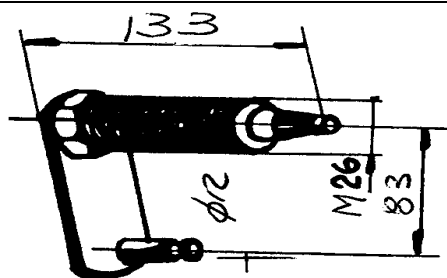

Art. 45.0197
GRUPPO PERNO SX MACCHI 418 FILOSODATO