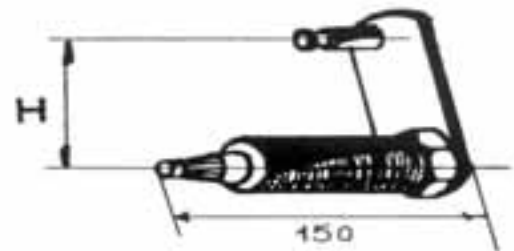

Art. 45.0058 Rif. Orig. 0179132
PERNO TERGI 201 H 83