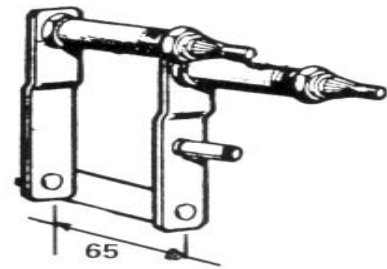

RI - CAR - BUS

Art. 45.0033 Rif. Orig. 0179126
PERNO TERGI SX H=88 370MN / EURORIDER

Art. 45.0034 Rif. Orig. 0179127
PERNO TERGI DX H=68,25 370MN / EURORIDER

Art. 45.0037 Rif. Orig. 0053400.
PERNO TANDEM DX 201 MN