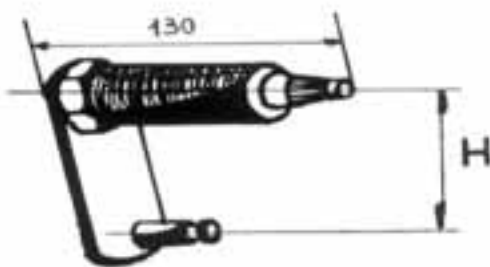

Art. 45.0085 Rif. Orig. 8194076
PERNO TERGI H=70mm. 370R
Art. 45.0086 Rif. Orig. 42485027
PERNO TERGI H=88mm. 370R