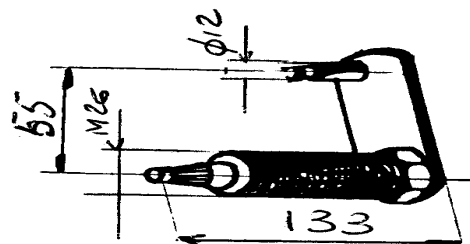

Art. 45.0198
GRUPPO PERNO DX MACCHI 418 FILOSODATO