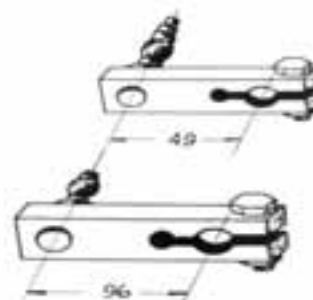

Art. 45.0170
GRUPPO PERNO SX TERGI I 210
Art. 45.0171
GRUPPO PERNO DX TERGI I 210

RI - CAR - BUS

Art. 45.0149
MANOVELLA L=32 U210/177

Art. 45.0161
MANOVELLA L=60 FORO 11

Art. 45.0052
MANOVELLA L=57,5 370.25