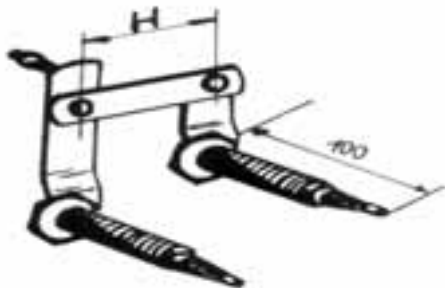

Art. 45.0073 Rif. Orig. 0057239.
PERNO TANDEM DX-SX 201 MN

RI - CAR - BUS

Art. 45.0089
PERNO TERGI H=83mm

Art. 45.0091
PERNO TERGI H=68,25 mm

Art. 45.0112 Rif. Orig. 8193889
PERNO CENTRALE FOLLE 480

Art. 45.0121 Rif. Orig. 0646117
PERNO TERGI DX H=83/84 F1 101MN